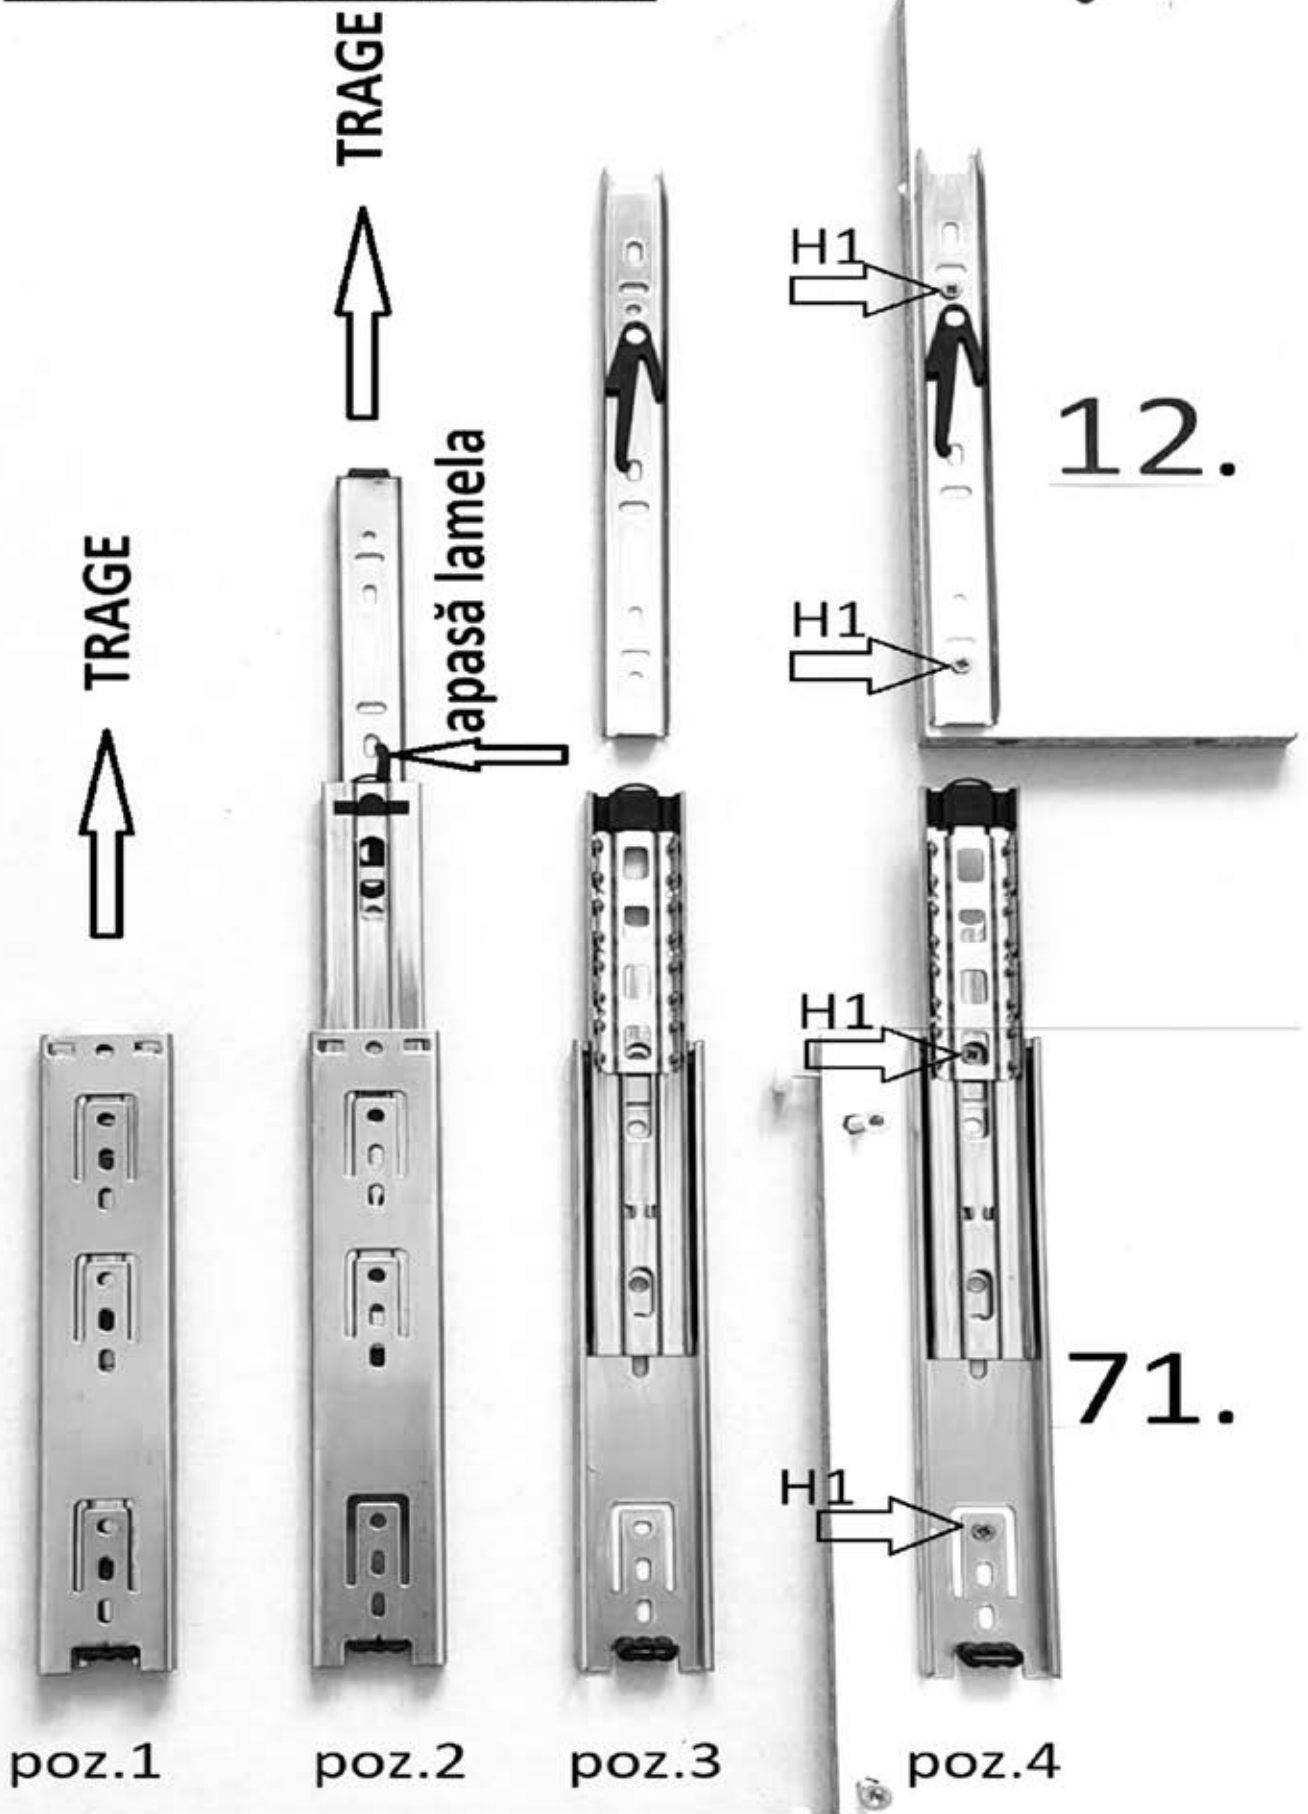

Masa de toaleta/machiaj, alb, cu oglinda si LED-uri, Antonia

MONTAJ GLISIERĂ CU BILE

PIESE SERTAR 1

PIESE SERTAR 2

EXCENTRIC

PIESA NR.
71,75,76,77

DIBLU

PICIORUŞ

EUROSURUB

PICIORUŞ

EUROSURUB

PIESA NR.
76,77

EUROSURUB