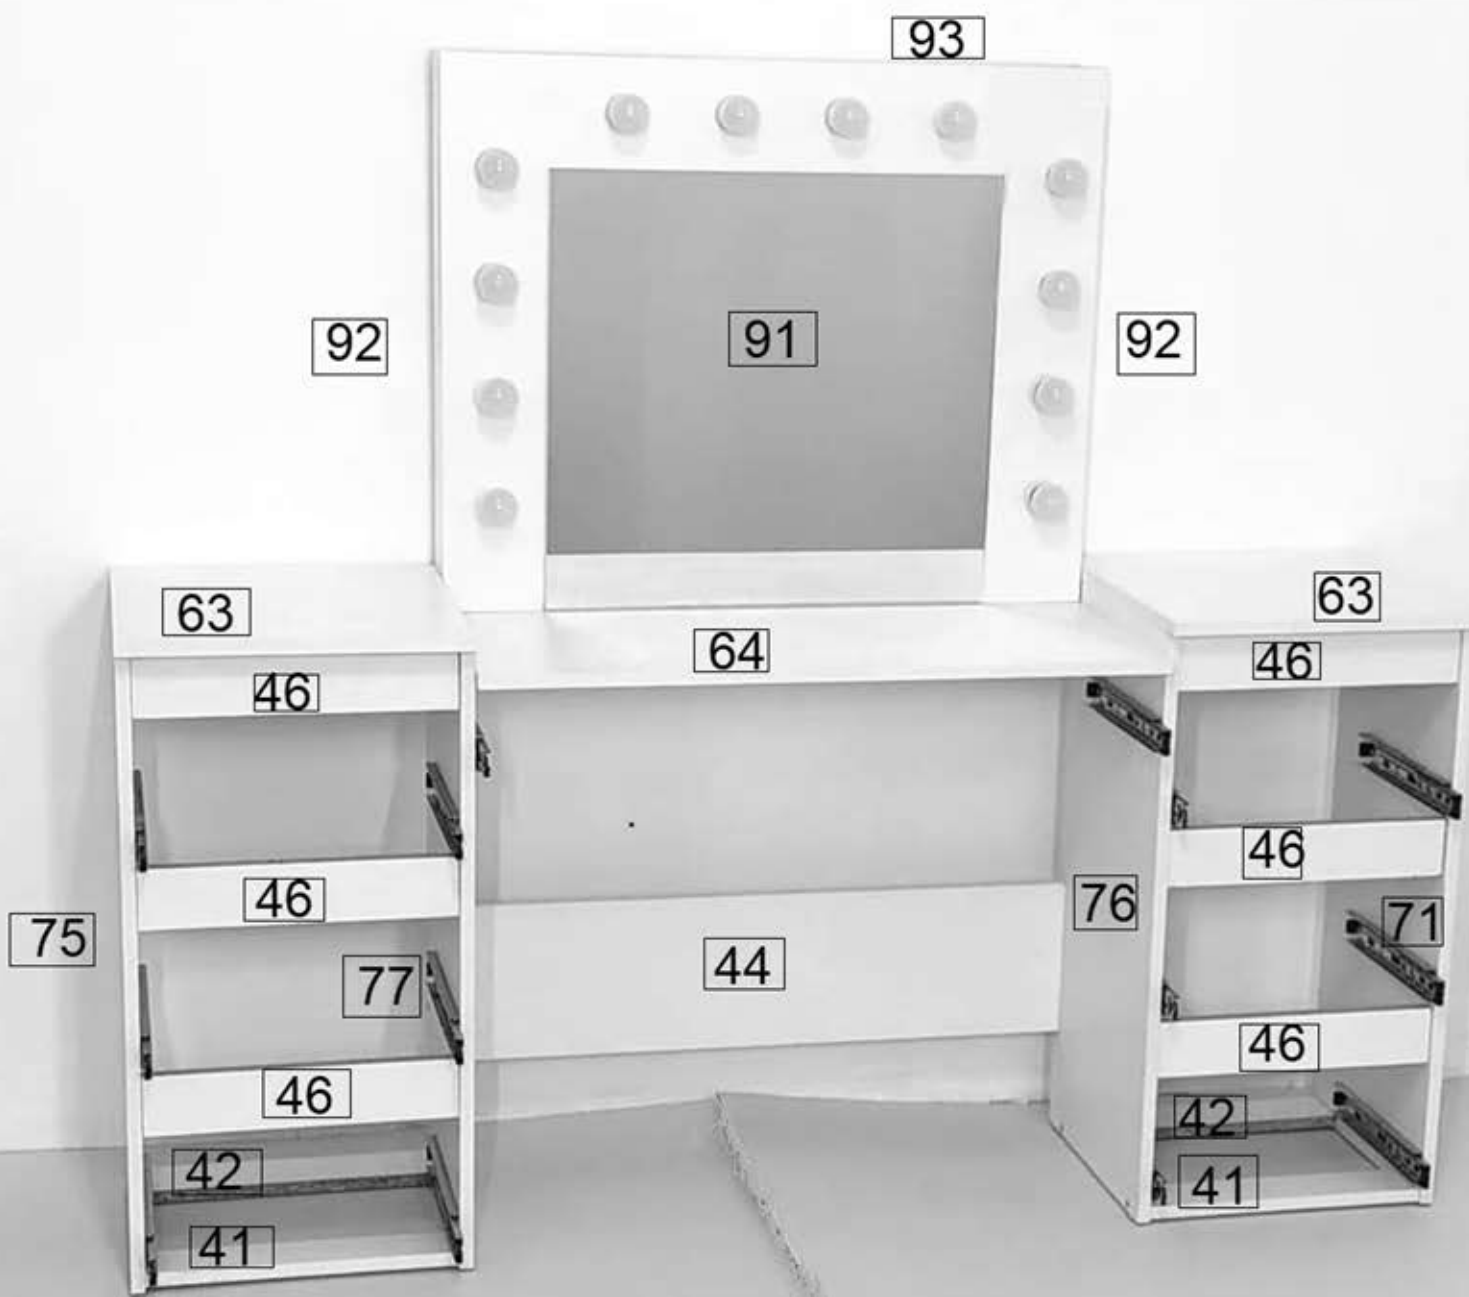

Masa de toaleta/machiaj, alb, cu oglinda si LED-uri, Antonia

MONTAJ GLISIERĂ CU BILE

PIESE SERTAR 1

PIESE SERTAR 2

EXCENTRIC

PIESA NR.
71,75,76,77

DIBLU

PICIORUŞ

EUROSURUB

PICIORUŞ

EUROSURUB

PIESA NR.
76,77

EUROSURUB