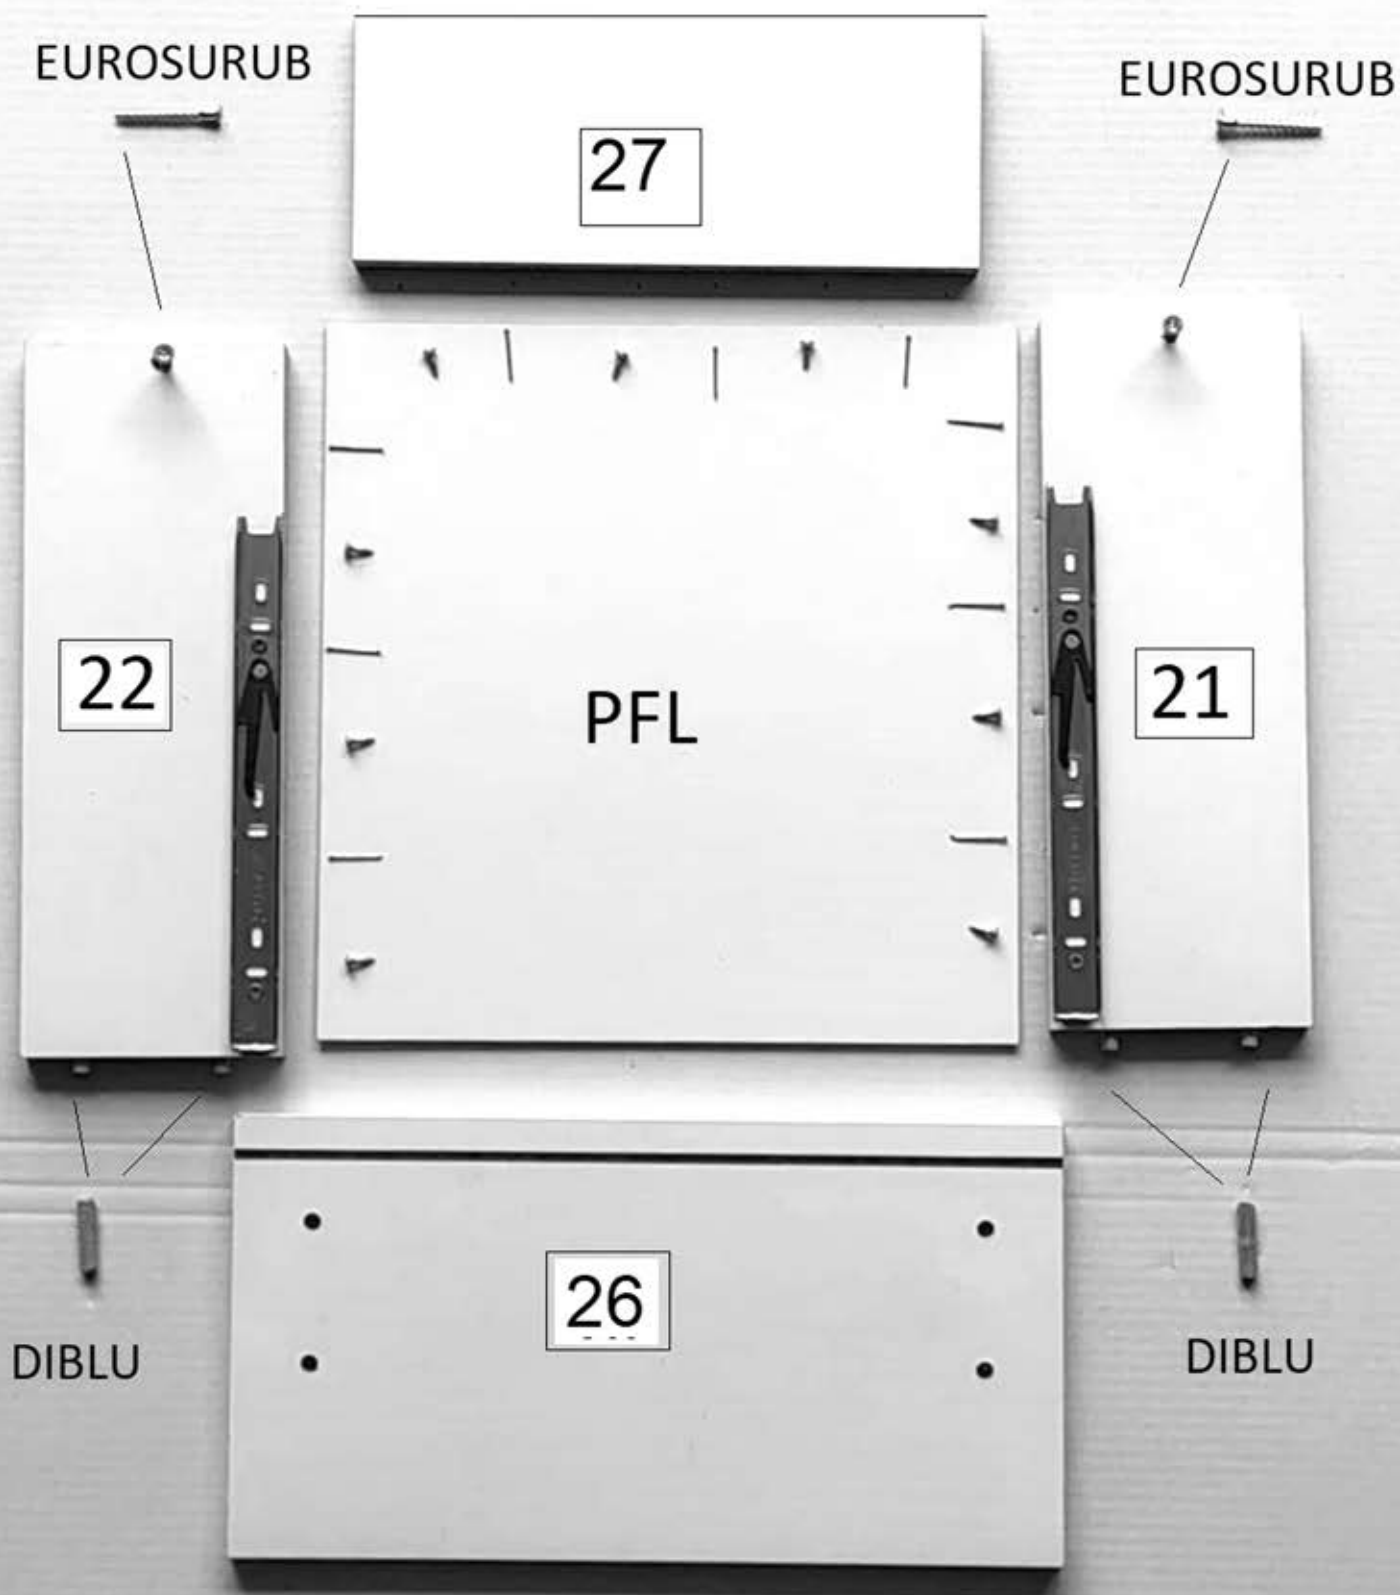

Masa de toaleta/machiaj, alb, cu oglinda si LED-uri, Antonia

MONTAJ GLISIERĂ CU BILE

PIESE SERTAR 1

PIESE SERTAR 2

EXCENTRIC

PIESA NR.
71,75,76,77

DIBLU

PICIORUŞ

EUROSURUB

PICIORUŞ

EUROSURUB

PIESA NR.
76,77

EUROSURUB