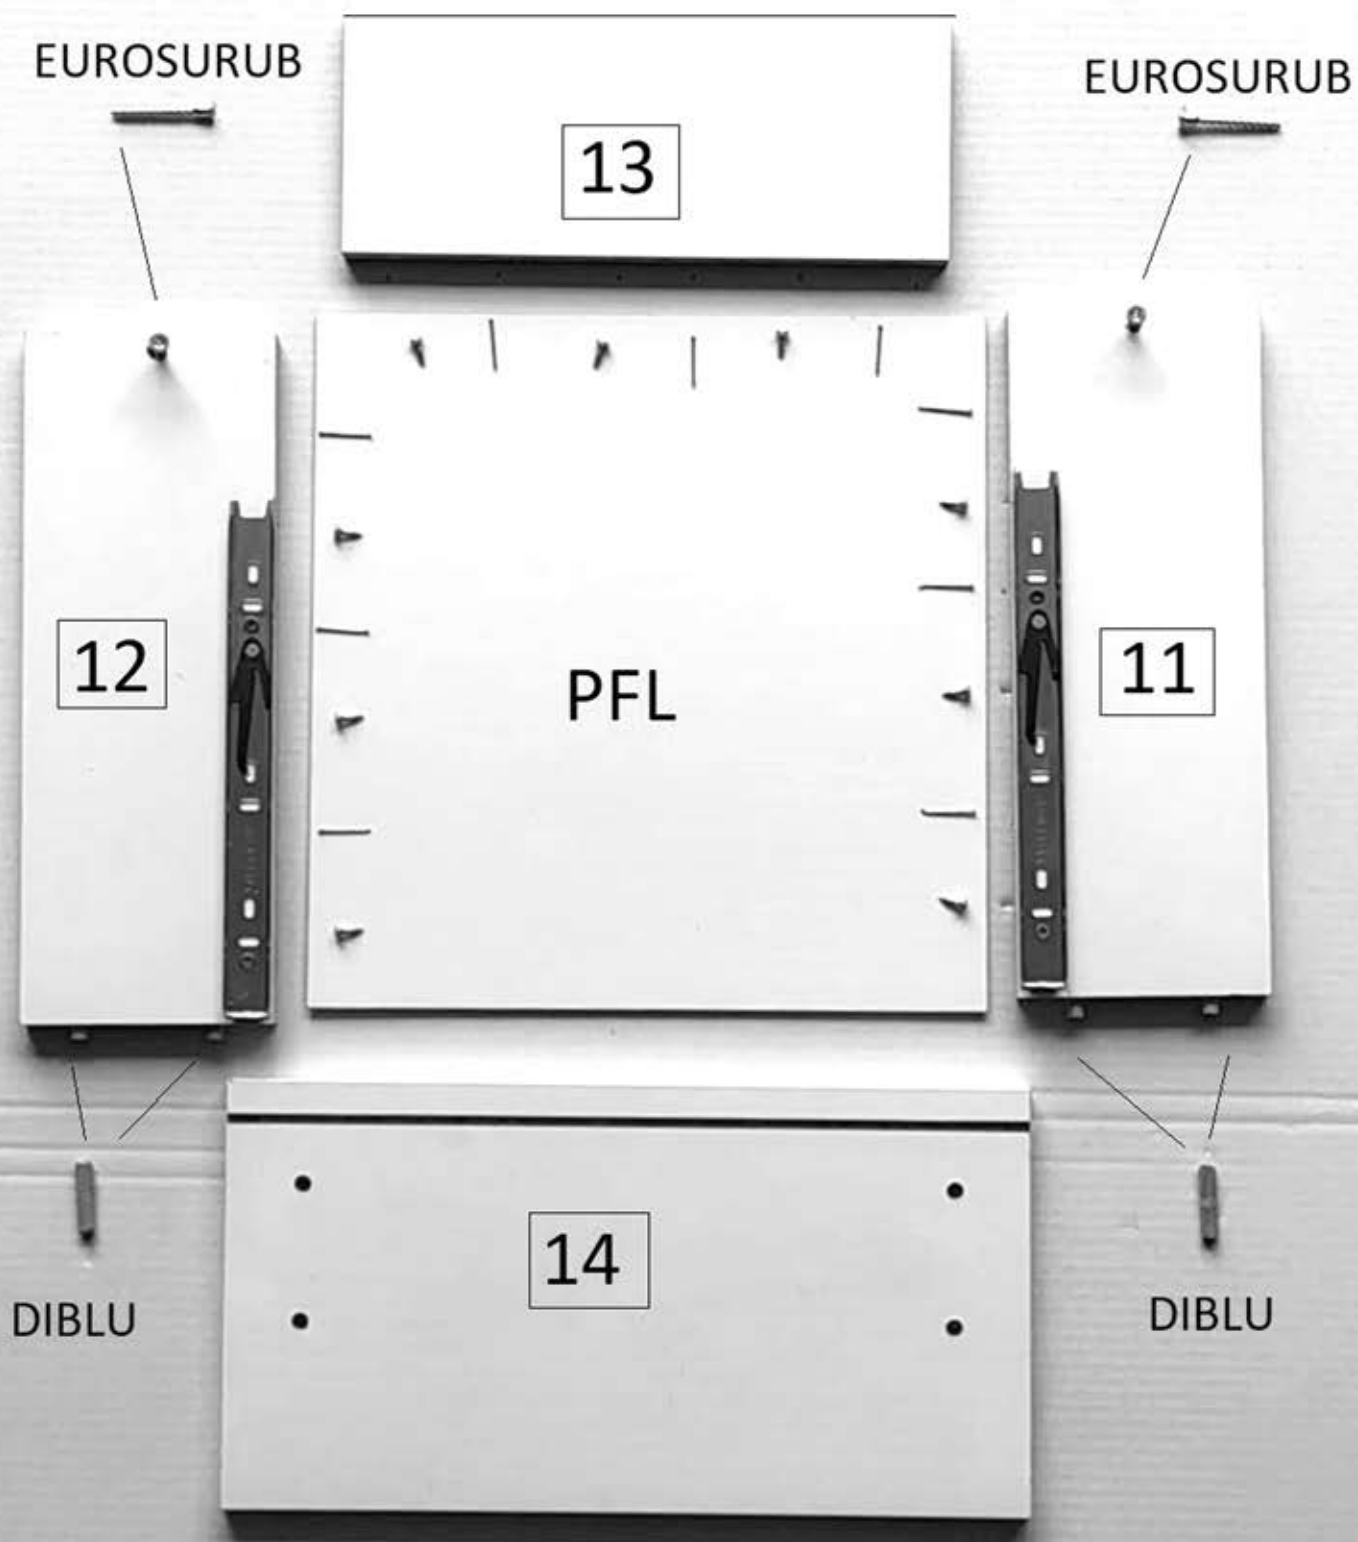

Masa de toaleta/machiaj, alb, cu oglinda si LED-uri, Antonia

MONTAJ GLISIERĂ CU BILE

PIESE SERTAR 1

PIESE SERTAR 2

EXCENTRIC

PIESA NR.
71,75,76,77

DIBLU

PICIORUŞ

EUROSURUB

PICIORUŞ

EUROSURUB

PIESA NR.
76,77

EUROSURUB