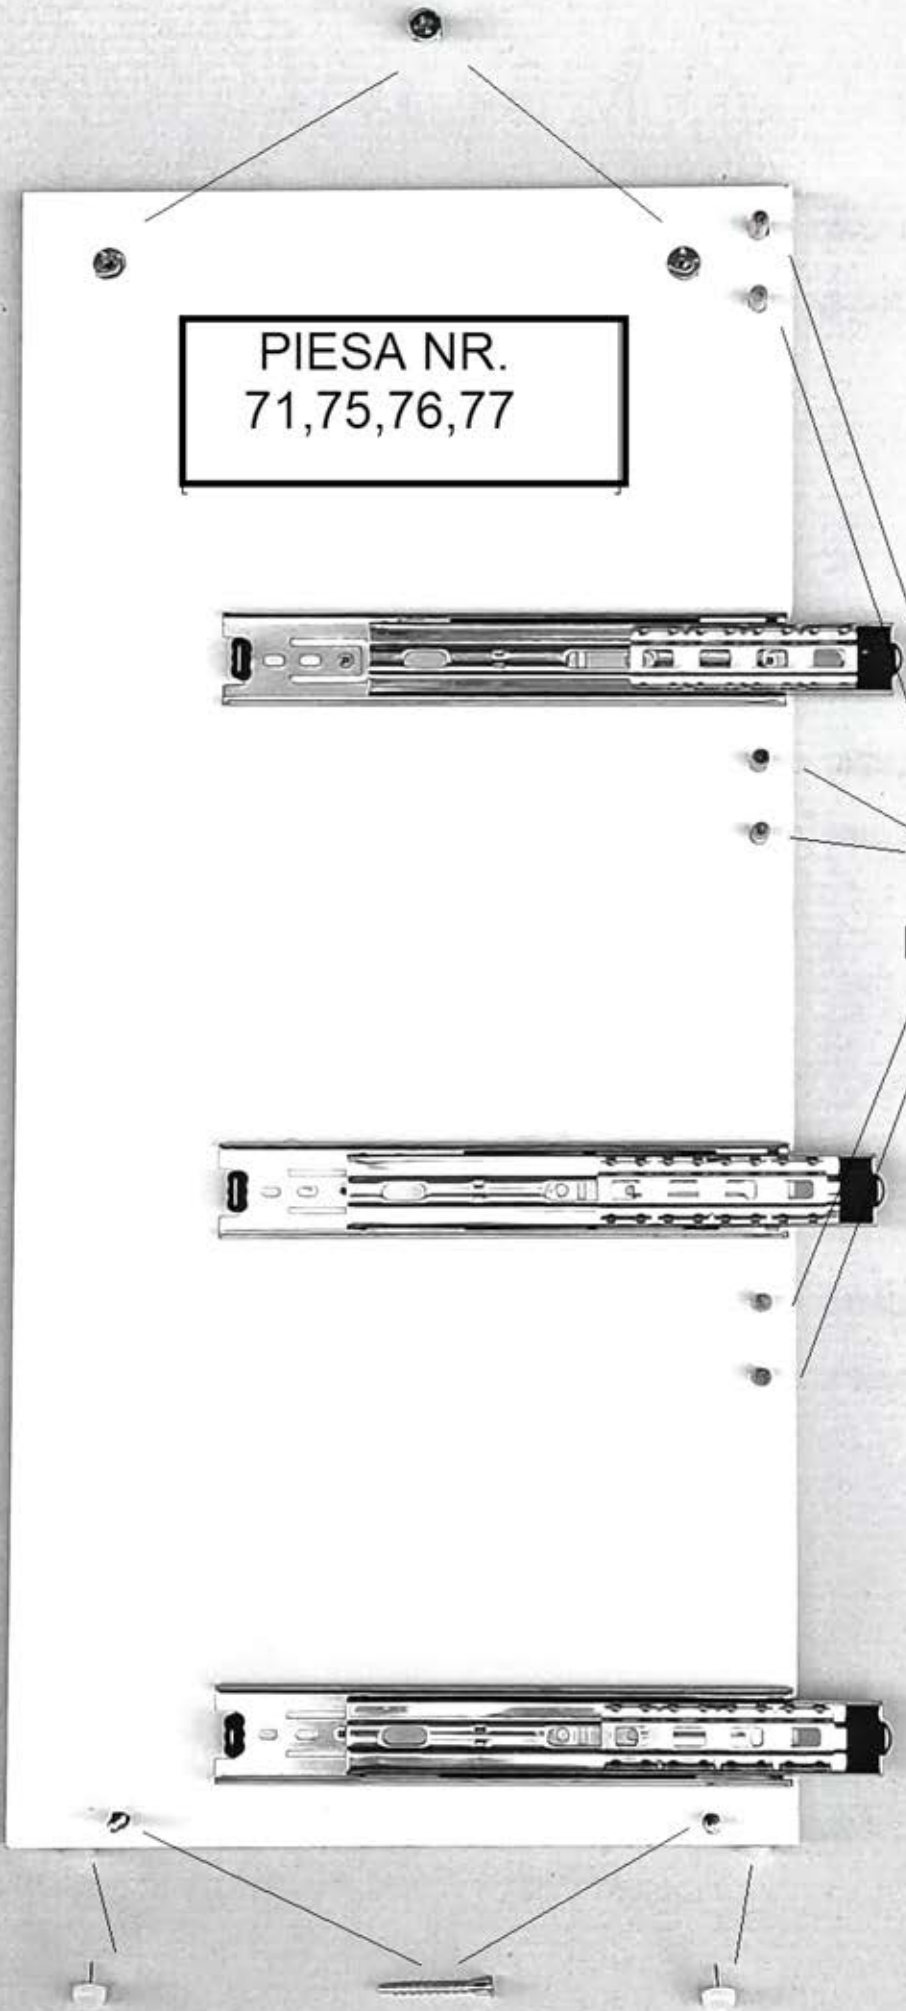

Masa de toaleta/machiaj, alb, cu oglinda si LED-uri, Antonia

MONTAJ GLISIERĂ CU BILE

PIESE SERTAR 1

PIESE SERTAR 2

EXCENTRIC

PIESA NR.
71,75,76,77

DIBLU

PICIORUŞ

EUROSURUB

PICIORUŞ

EUROSURUB

PIESA NR.
76,77

EUROSURUB